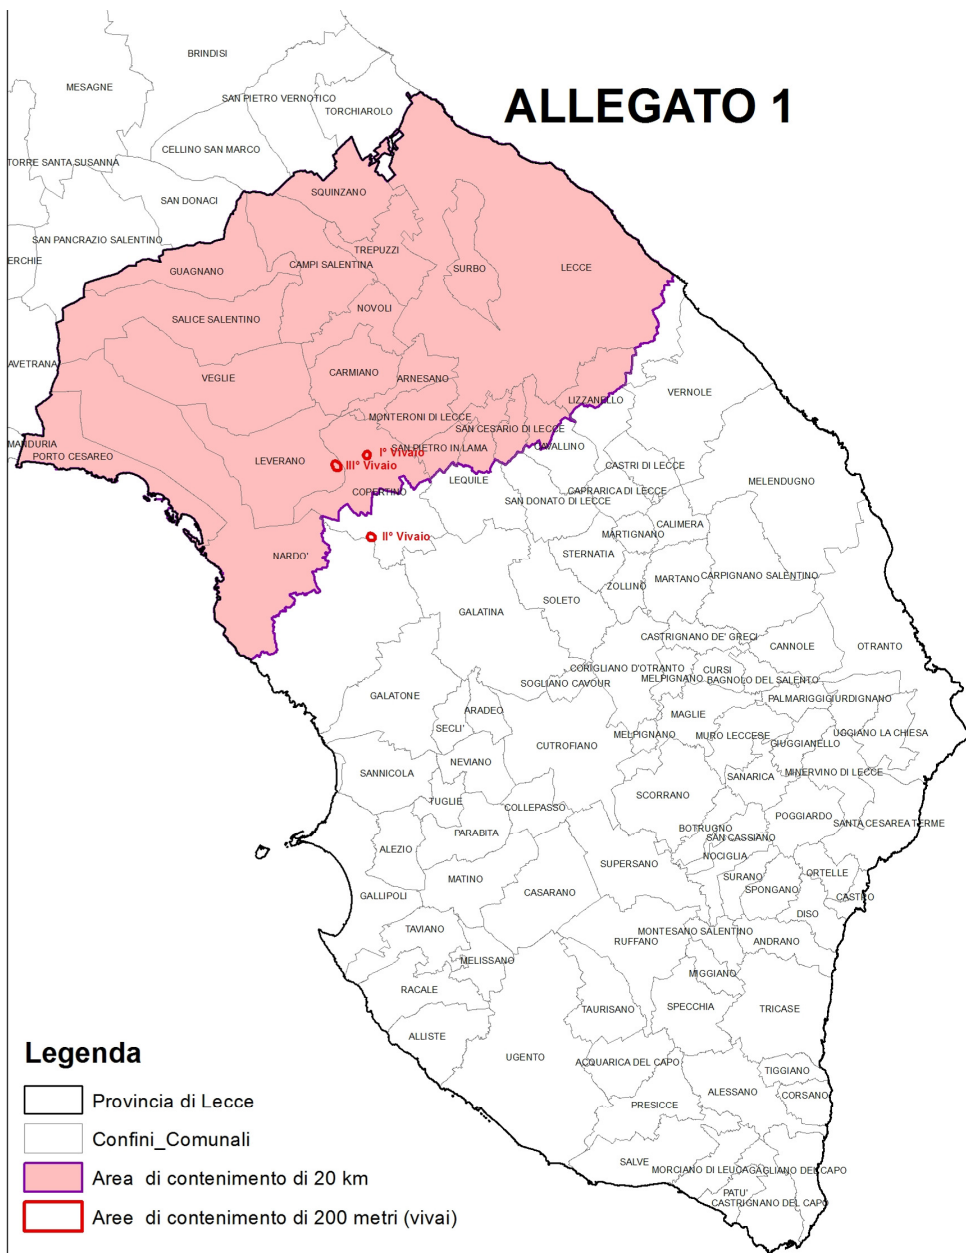

ALLEGATO 1

Legenda

-  Provincia di Lecce
-  Confini Comunali
-  Area di contenimento di 20 km
-  Aree di contenimento di 200 metri (vivai)